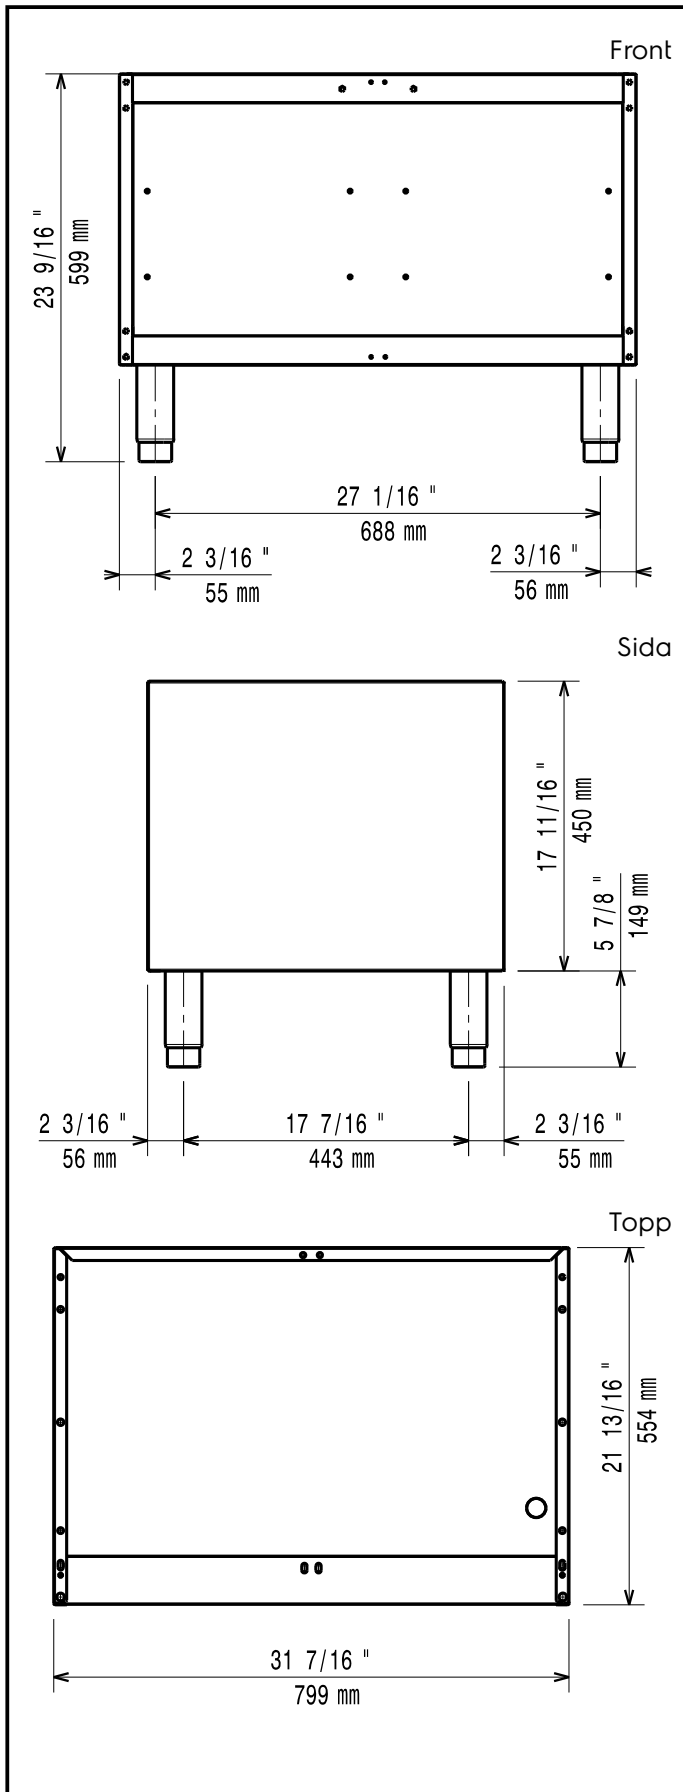

Huvudfunktioner

- Enheten kan lätt installeras under andra XP700-bänkmodell.
- Enheten levereras med 50 mm reglerbara fötter i rostfritt stål.
- Öppet nedre fack för förvaring av kastruller, grytor, plåtar etc.
- Dörrar med handtag, lådor, uppvärmningssatser och skenor för GN-behållare kan beställas separat.

- Stödskena till underskåp för minskat antal ben/hjul, 800mm PNC 206367
- Stödskena till underskåp för minskat antal ben/hjul, 1200mm PNC 206368
- Stödskena till underskåp för minskat antal ben/hjul, 1600mm PNC 206369
- Stödskena till underskåp för minskat antal ben/hjul, 2000mm PNC 206370
- Ryggplåtar, 800mm PNC 206374
- Ryggplåtar, 1000mm PNC 206375
- Ryggplåtar, 1200mm PNC 206376
- 2 st sidopaneler höjd 700 djup 700mm PNC 216000

Viktig information

Används ej som installationshandling. Begär separat installationsanvisning.

Ytermått, bredd	800 mm
Ytermått, djup	550 mm
Ytermått, höjd	600 mm
Skåputrymmets invändiga dimensioner (bredd):	800 mm
Skåputrymmets invändiga dimensioner (höjd):	550 mm
Nettovikt:	15 kg